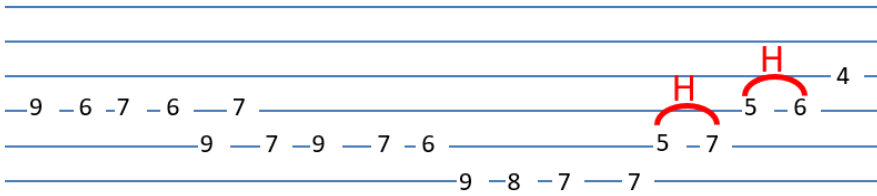

Le sud - Nino Ferrer

Capo IV

Intro : C Em/B Am C/G D7/F# Fm C

C Em/B Am C/G
 C'est un endroit qui ressemble à la Louisiane
 D7/F# F C
 à l'Italie

C Em/B Am C/G
 Il y a du linge étendu sur la terrasse
 D7/F# F Em Em
 et c'est joli

F C C C7 F C C C7
 On dirait le Sud le temps dure longtemps
 F C C Em/B
 Et la vie sûrement
 Am Am7/G D/F# D4/G D/A D/B Dm7/C Dm7 Dm7/G
 Plus d'un million d'années
 C Em/B Am C/G D7/F# Fm C
 Et toujours en été pam, pam, pam, pam, pam pam ...